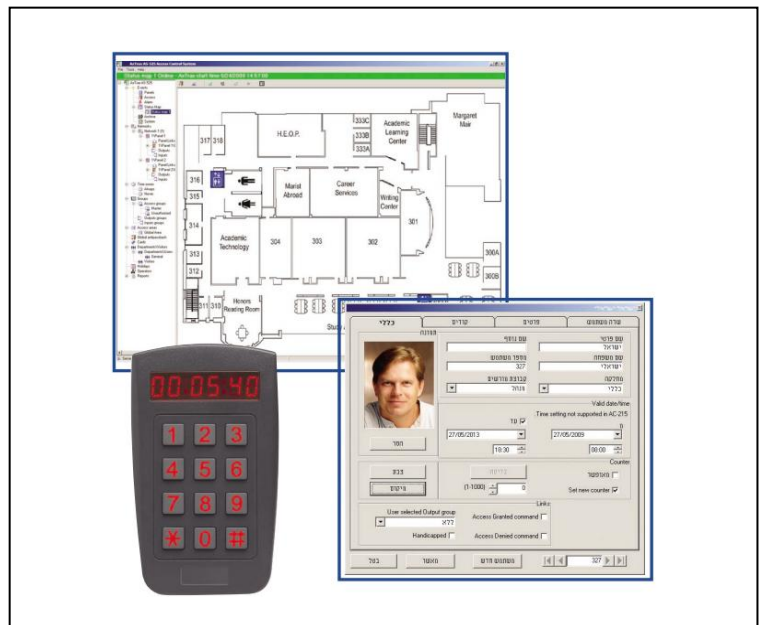

מערכות בקרת הכניסה המיוצרות ע"י חברת Rosslare ו- Impro ומיובאות ומשווקות ע"י Synerion, מספקות פתרונות מתקדמים לניהול הרשאות הכניסה והיציאה מהארגון ואתרים מוגדרים, במטרה למנוע כניסה של מי שאינם מורשים, ומהוות חלק אינטגרלי ממערך האבטחה של הארגון.

המערכות מאפשרות: שליטה על דלתות הכניסה / יציאה, חדרי שרתים, מחלקות פיתוח וכל אזור שברצונך לבקר את הנכנסים אליו. בקרת מעליות, בקרת מחסומי כניסה לחניונים, קישוריות למערכות גלאי אש, בקרי כניסה עם מערכות וידאו ואודיו, וניהול מערכת מרכזית לחברות הפזורות באתרים פיזיים שונים.

מערכות בקרת הכניסה מתממשקות עם פתרונות ניהול זמן העבודה והנוכחות של Synerion, הקולטות באופן אוטומטי ורציף את תנועות הכניסה והיציאה של העובדים ומנתחות אותן עפ"י הסכמים, כהכנה לחישובי השכר.

ב- Synerion, המתמחה כבר למעלה מ- 27 שנה במתן פתרונות לניהול המשאב האנושי, תמצא פתרון כולל לדרישות בקרת הכניסה שלך, עד 30,000 מורשים, כולל מודול מבקרים. החל מאביזרים כגון מנעולים, מצלמות, מחסומים, אזעקה וכד', דרך בקרים ומערכות ניהול הרשאות כניסה, ועד למערכות ניהול זמן ונוכחות עובדים, והכל תחת מטריית השירות המרכזית והמקצועית שלנו.

המערכות פועלות במגוון רחב של מגזרים עסקיים: צבא, תעשיות ביטחוניות, חברות הייטק, חברות בניה, מפעלים תעשייתיים, מוסדות ועוד.

בין לקוחותינו: צה"ל, קבוצת LR, הרטק טכנולוגיות, VisionCare, Modu, Optier, Object, Mobile, א. דורי בנייה, מטבחי רגבה, IDE טכנולוגיות (התפלת מי ים), אלקו, תפוג, משרד הבריאות, האוניברסיטה העברית ירושלים, לשכת רואי החשבון בישראל, עיתון ישראל היום ועוד.